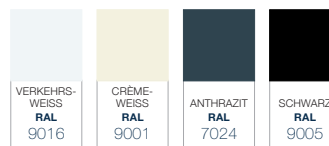

DETAILS

Farben	Verkehrsweiß Struktur (RAL9016) / Crèmeweiß (RAL9001) / Anthrazit Struktur (RAL7024) / Schwarz Struktur (RAL9005)
Regenabfluss	Rund oder klassisch
Pfosten	Halbrund oder viereckig
Dacheindeckung	44.2 Sicherheitsglas
Breite (mm)	4060 / 5060 / 6060 / 7060 oder ein Vielfaches davon
Ausfall (mm)	2500 / 3000 / 3500 / 4000

* Gerade Zierleiste gegen Aufpreis möglich

Optional kann das Pigato-Modell mit verschiedenen Accessoires von Deponti ergänzt werden, beispielsweise mit einer Seitenwand, LED-Beleuchtung oder einem Seiten-Keilfenster.

Ihr Fachhändler berät Sie gerne:

DEPONTI.COM

DEPONTI