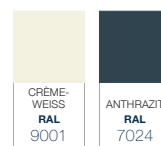

Nebbiolo

Die Nebbiolo-Terrassenüberdachung hat dank des nachhaltigen und hochwertigen Materials ein zeitloses Aussehen

Diese Aluminium-Überdachung ist standardmäßig in einem Breitenmaß von 4, 5 oder 6 m lieferbar und hat Das Nebbiolo-Modell ist in den Farben Crèmeweiß und Anthrazit Grau erhältlich und hat eine Dacheindeckung aus Polycarbonat; einem qualitativ hochwertigen und nachhaltigen Material mit einer zeitlosen Ausstrahlung. Diese Dacheindeckung ist in den Farben Opal, Klar, Ultra-klar und Solar Control, einer hitzeabwehrenden Variante, erhältlich.

Nachhaltig

Wetterfest

Keine Verfärbung

Dacheindeckung Polycarbonat

Max. Breite zwischen zwei Pfosten

CRÈME-WEISS
RAL
9001

ANTHRAZIT
RAL
7024

DETAILS

Farben	Crèmeweiß (RAL9001) / Anthrazit Struktur (RAL7024)
Regenwasserabfluss	Standardmäßig halbrund
Pfosten	Viereckig
Dacheindeckung	Polycarbonat (Opal / Klar / Ultra-klar / Solar Control)
Breite (mm)	4045 / 5045 / 6045
Ausfall (mm)	2500 / 3000 / 3500