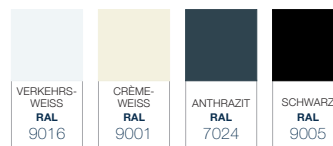

### DETAILS

Farben	Verkehrsweiß Struktur (RAL9016) / Crèmeweiß (RAL9001) / Anthrazit Struktur (RAL7024) / Schwarz Struktur (RAL9005)
Regenabfluss	Rund oder klassisch
Pfosten	Halbrund oder viereckig
Dacheindeckung	Polycarbonat (Opal / Klar / Ultra-klar / Solar Control)
Breite (mm)	4060 / 5060 / 6060 / 7060 oder ein Vielfaches davon
Ausfall (mm)	2500 / 3000 / 3500 / 4000 / 6000