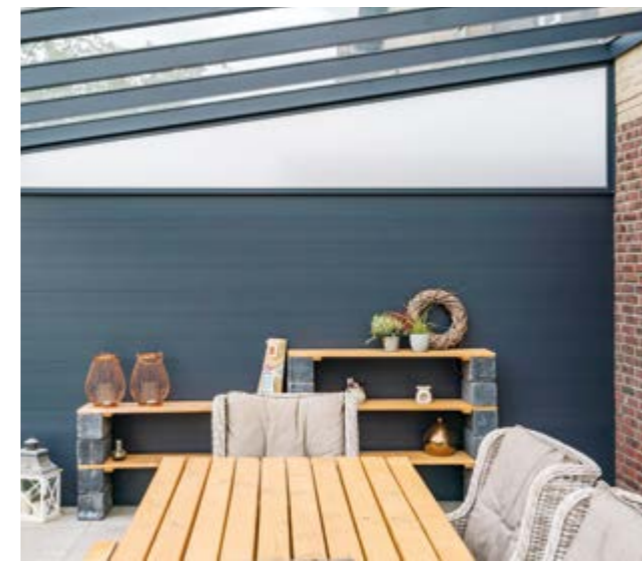

Grillo Paneele

Dauerhafte und flexible Charakter

Einzigartig im Sortiment von Deponti sind die Grillo-Paneele. Dies sind leichte Aluminiumteile, die Ihr Leben im Freien bereichern. Die Paneele sind stapelbar, leicht zu montieren und mit Klickprofilen versehen. Der langlebige und flexible Charakter ermöglicht es Ihnen, die Grillo-Paneele auf unterschiedliche Weise anzubringen. Sie können als Zaunteile für mehr Privatsphäre oder als Hofabtrennungen dienen. Sie können sie aber auch zu Blumenkästen oder einem attraktiven Aluminium-Umbau für Ihren Müll-Behälter benutzen. Es ist sogar möglich, ein Garagentor zu erstellen. Kurzum: Ihre Kreativität wird mit den Grillo-Paneelen von Deponti vollauf angeregt.

DETAILS

Farben (Rahmen)	Verkehrsweiß Struktur (RAL9016) / Crèmeweiß (RAL9001) / Anthrazit Struktur (RAL7024) / Schwarz Struktur (RAL9005)

Dimensionen Zaunelemente

Breite (mm)	25
Höhe (mm)	166
Arbeitshöhe (mm)	150
Längen (mm)	3500 / 4000 / 5000 / 6000