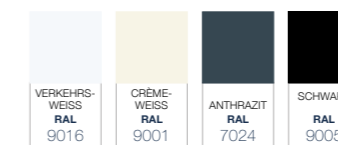

DETAILS

Farben	Verkehrsweiß Struktur (RAL9016) / Crèmeweiß (RAL9001) / Anthrazit Struktur (RAL7024) / Schwarz Struktur (RAL9005)
Regenabfluss	Rund oder klassisch
Pfosten	Halbrund oder viereckig
Dacheindeckung	44.2 Sicherheitsglas
Breite (mm)	4060 / 5060 / 6060 / 7060 oder ein Vielfaches davon
Ausfall (mm)	2500 / 3000 / 3500 / 4000 / 6000

Optional kann das Pigato-Modell mit verschiedenen Accessoires von Deponti ergänzt werden, beispielsweise mit einer Seitenwand, LED-Beleuchtung oder einem Seiten-Keilfenster. > Siehe Seite 28.