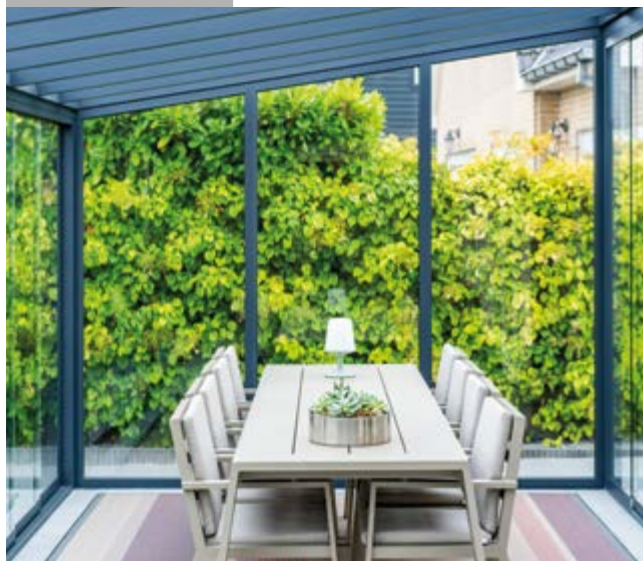

Mit unseren accessoires können Sie ihre Terrasseüberdachung auf jede Situation, Saison und jedes Wetter vorbereiten.

Seitenelement

Komfortabel, winddicht, in Polycarbonat und Glas erhältlich

Sie können den zusätzlichen Lebensraum, den Sie unter Ihrer Terrassenüberdachung schaffen, mit Seitenwänden noch komfortabler und wohnlicher gestalten. Mit einer Seitenwand verschließen Sie die Überdachung an einer oder beiden Seiten, wodurch Regen und Wind keine Chance mehr haben. So können Sie Ihre Überdachung länger genießen.

Unsere Seitenwände werden standardmäßig aus 16 mm dicken Polycarbonat und mit einem Aluminiumrahmen geliefert, der zur Farbe Ihrer Überdachung passt. Die Deponti-Seitenwände sind mit Terrassenüberdachungen jeder Marke und jedes Typs kombinierbar.

DETAILS

Farben (Rahmen)	Crèmeweiß (RAL9001) / Anthrazit Struktur (RAL7024)
Kleuren (platten)	Polycarbonaat (Opaal / Helder / Ultra helder / Solar control)
Standardhöhe (mm)	3000
Standardabmessung	Terrassenüberdachung mit Ausfall bis maximal 4 m

Besteht der Wunsch nach einer Seitenwand aus Glas, können wir auch ein Rahmen-Bausystem für eine Seitenwand aus 33.1 Glas anbieten.