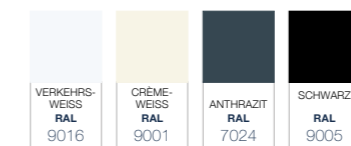

DETAILS	
Farben	Verkehrsweiß Struktur (RAL9016) / Crèmeweiß (RAL9001) / Anthrazit Struktur (RAL7024) / Schwarz Struktur (RAL9005)
Regenabfluss	Gerade
Pfosten	Rechteckig 115x150 mm
Dacheindeckung	Polycarbonat (Opal / Klar / Ultra-klar / Solar Control)
Breite (mm)	4060 / 5060 / 6060 / 7060 oder ein Vielfaches davon
Ausfall (mm)	2500 / 3000 / 3500 / 4000 / 6000

Das Giallo-Modell kann optional mit verschiedenen Accessoires von Deponti erweitert werden, beispielsweise mit einer Seitenwand, LED-Beleuchtung und Seiten-Keilfenster. > Siehe Seite 28.