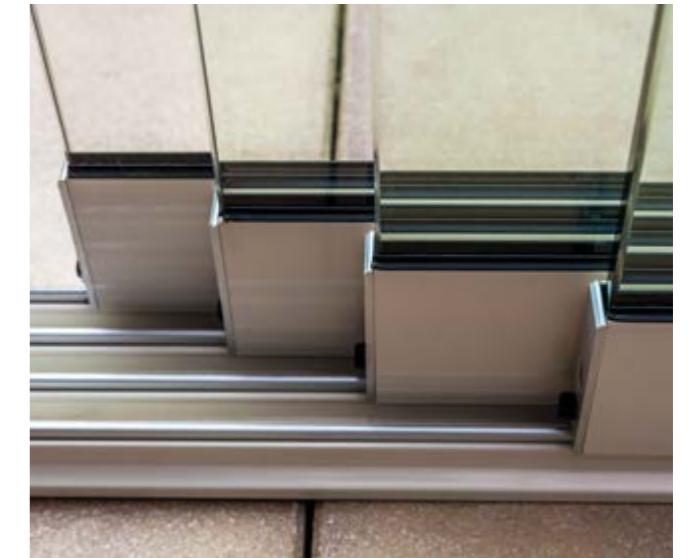

## Handgriffe für die Glasschiebewand

**Einfacheres Öffnen, ohne Flecken oder Fingerabdrücke auf dem Fenster.**

Haben Sie Ihre Überdachung mit Glasschiebewänden erweitert? Dann haben Sie die Möglichkeit, Türgriffe zu bestellen, mit denen die Schiebewände sich - ohne Flecken oder Fingerabdrücke - noch einfacher öffnen lassen. Diese Türgriffe können ganz einfach an einer beliebigen Stelle auf der Glasplatte angebracht werden. Dabei können Sie zwischen Klebe- und Schraubhandgriffen wählen.