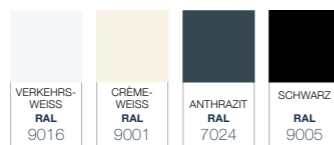

DETAILS

Farben	Verkehrsweiß Struktur (RAL9016) / Crèmeweiß (RAL9001) / Anthrazit Struktur (RAL7024) / Schwarz Struktur (RAL9005)
Regenabfluss	Rund oder klassisch
Pfosten	Halbrund oder viereckig
Dacheindeckung	Polycarbonat (Opal / Klar / Ultra-klar / Solar Control)
Breite (mm)	4060 / 5060 / 6060 / 7060 oder ein Vielfaches davon
Ausfall (mm)	2500 / 3000 / 3500 / 4000 / 6000

Optional kann das Bosco-Modell mit verschiedenen Accessoires von Deponti ergänzt werden, beispielsweise mit einer Seitenwand, LED-Beleuchtung oder einem Seiten-Keilfenster. > Siehe Seite 28.